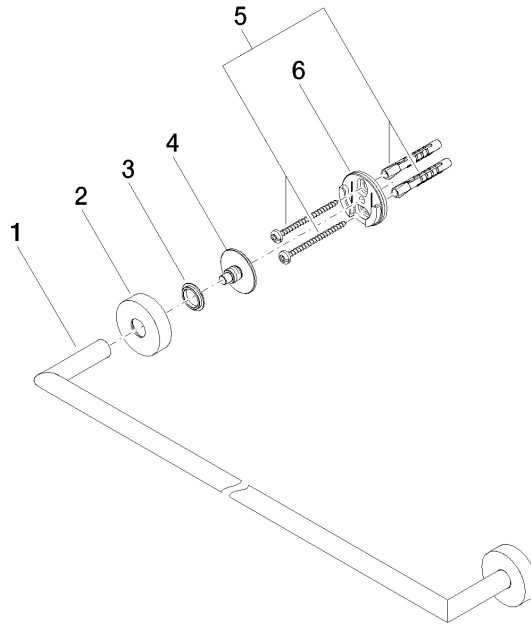

83 060 979

- Calibración 600 mm
- Ancho 640mm
- Altura 40 mm
- Roseta Ø 40 mm
- Saliente 65 mm

Encaja con ELIO, ENO, MEM, META SQUARE, SYNC y TARA ULTRA

Encaja con: ENO, SYNC, TARA ULTRA, META SQUARE

	Cromo	83 060 979-00
	Platino cepillado	83 060 979-06
	Dark Chrome	83 060 979-19
	Negro mate	83 060 979-33
	Champagne cepillado (Oro 22k)	83 060 979-46
	Champagne (Oro 22k)	83 060 979-47
	Cromo cepillado	83 060 979-93
	Dark Platinum cepillado	83 060 979-99

83 060 979

mm [inches]

83 060 979

Piezas para otros acabados pueden encontrarse aquí:  
Platino cepillado

### Lista de piezas de recambios

N°	Número de artículo	Denominación	Cantidad de montaje	Plazo de entrega
1	05 28 22 622 00-00	soporte	1	10
2	08 27 97 500-00	roseta	2	10
3	08 30 11 516 90	anillo	2	2
4	08 17 97 560 90	soporte	2	2
5	05 30 31 025 00 90	juego de fijación	2	2
6	08 17 97 501 07	soporte	2	2